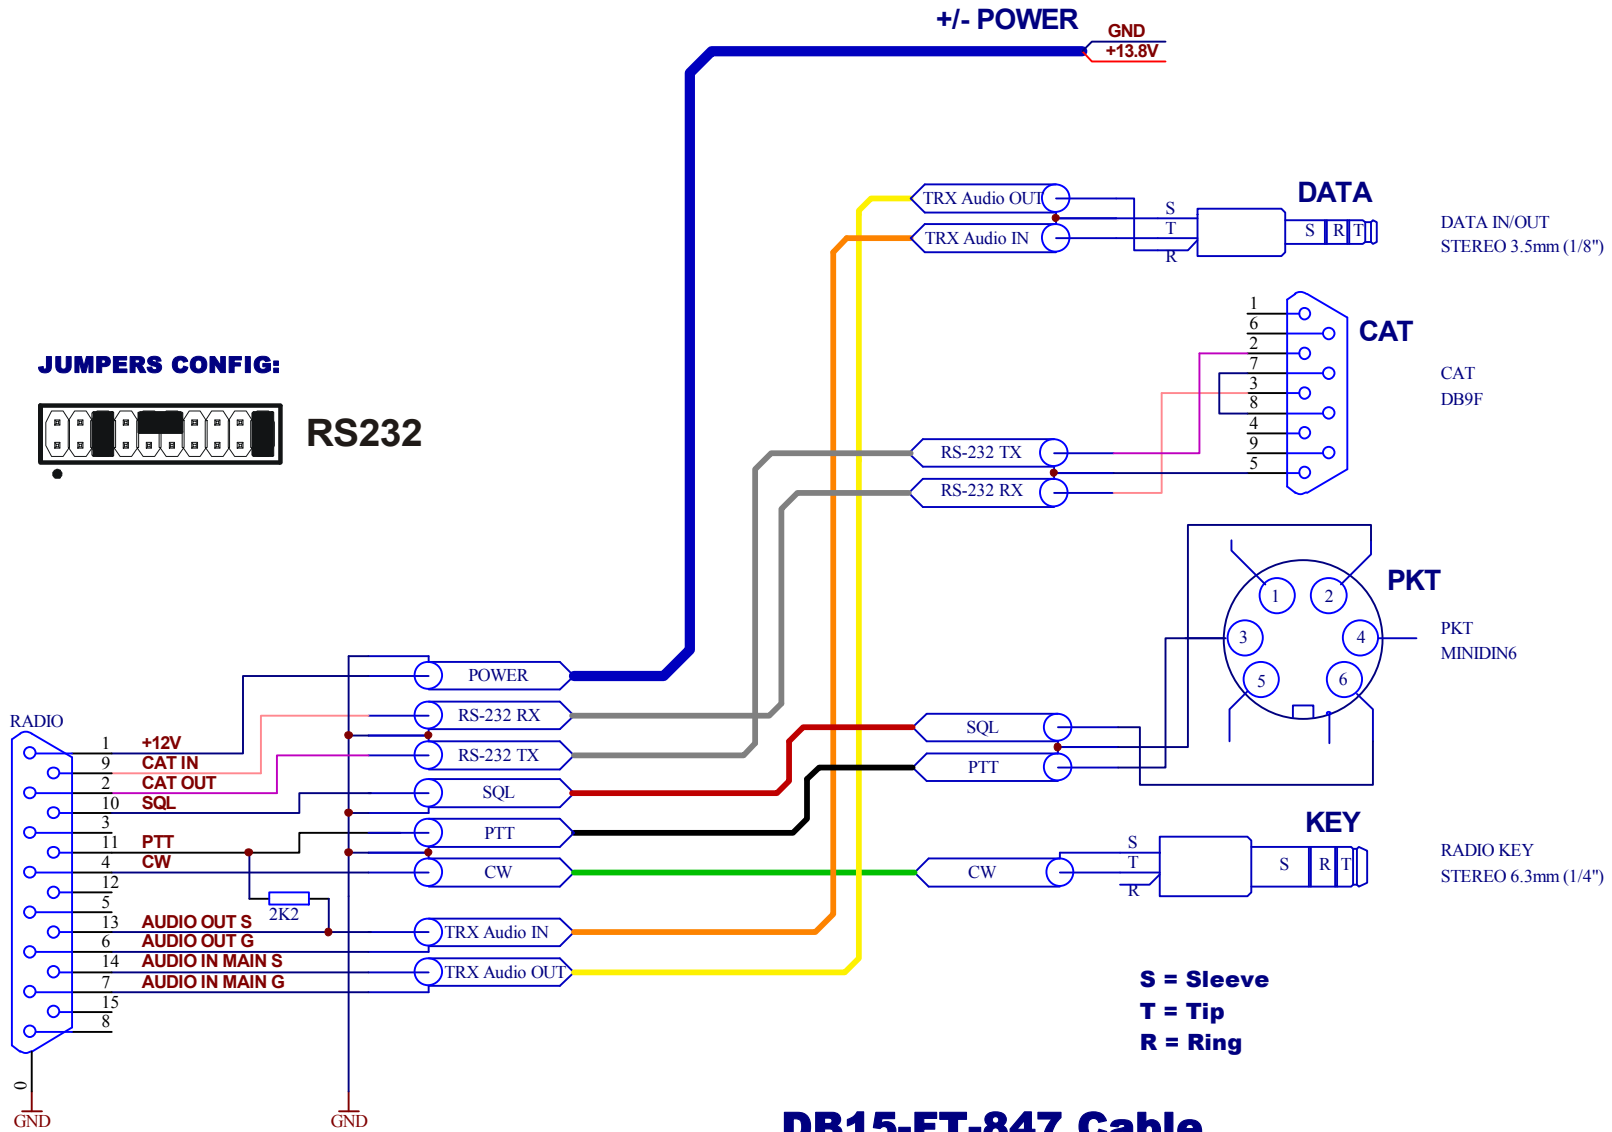

JUMPERS CONFIG:

RS232

DB15-FT-847 Cable

FT-847